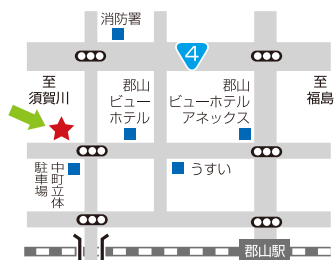

郡山眼鏡院

郡山市中町2-5
TEL 024-932-1773
営業時間/9:00~18:30
定休日/毎週火曜日
指定駐車場/中町立体駐車場

レディースクラブ
会員特典

会員証で持参の方メガネ20%割引