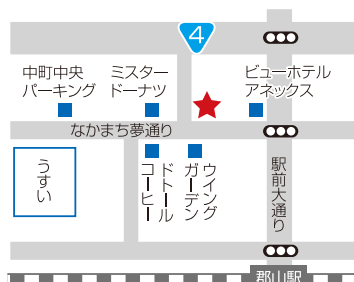

1F店頭スタッフ

夢と時代を追い続ける郡山JTBNの有資格者

ウェディング全般をお手伝いする専門コンサルタント4名、内外船旅の専門カウンセラー3名、その他欧・米・豪・太平洋に精通する専門資格認定者が複数、こだわりの旅を求める夢追い人のお手伝いをします。

土日も営業! 10:00~18:00

- 国内旅行・エースJTBN・宿泊
- 国内・海外出張手配
- JTBN旅行券・JTBNナイスギフト(商品券)
- 海外旅行・ルックJTBN・海外格安航空券

国内旅行 ☎024(935)2121

海外旅行 ☎024(933)4102

■契約駐車場は中町中央パーキング・中町立体駐車場など。土日はなかまち夢通り、車通行不可につきご注意ください。

JTBN東北 郡山支店

郡山市中町10-14 和久屋ビル1階

TEL 024-932-0933(代表)

FAX 024-935-3755

HPはこちら [JTBN郡山支店](#) [検索](#)