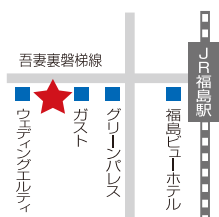

TEL 0246-24-2416

営業時間/9:30～19:00

定休日/年中無休

三春インター店

田村市船引町笹山字大畑287

TEL 0247-62-3116

営業時間/9:00～18:30

定休日/年中無休