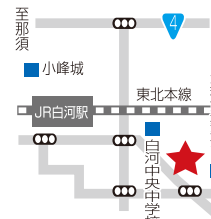

みどり書房TSUTAYA 白河店
白河市北中川原161-1
TEL 0248-27-8208
(レンタル・CD・DVD・GAME)
TEL 0248-27-8207(書籍)
営業時間/9:00~24:00
店休日/無休 駐車場/あり