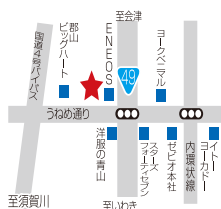

## MEDIA PARK MIDORI (桑野店・イオンタウン郡山店・富久山店・白河店)

メディアパークミドリは、本・映画・音楽を通して地域のお客様に安らぎと活力を提供いたします。共通商品券は新刊書籍・雑誌・コミック「みどり書房」、レンタルやCD・DVD・GAME 販売の「TSUTAYA」でご利用いただけます。

※富久山店はレンタルのみ  
(注意)カフェは商品券利用できません。  
※桑野店(エクセルシオールカフェ)  
※イオンタウン郡山店・白河店(ドトールコーヒー)