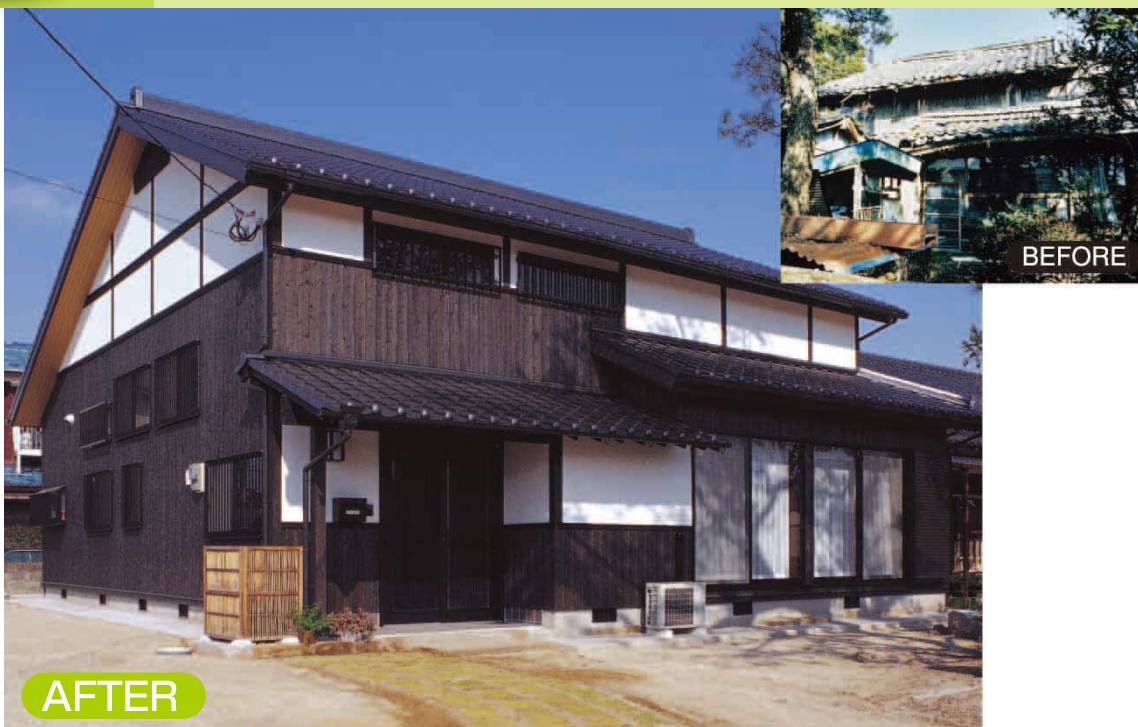

ライフ

住友不動産(株) 新築そっくりさん福島事業所 郡山ショールーム

基礎や柱を活かしながら「一棟まるごと」家を再生

築何十年という住宅を、強さと美しさを兼ね備えた住まいに甦らせる新・建て替えシステム〈新築そっくりさん〉。住友不動産が独自に開発したこのシステムなら、既存の基礎や柱を活かしながら、家を一棟まるごと新しくできます。一般的に部分的な工事の繰り返しになりがちなりフォームとの違いがここにあります。

郡山ショールームでは県内の豊富な実例を始め、最新の住宅設備が展示されています。また、専門の知識をもったスタッフが随時、住まいに関するご相談も受け付けており、耐震診断、プランニング、お見積もりは全て無料で行っております。これからの住まいをご検討の方は是非一度お越しください。

駐車場についてはお問い合わせ下さい

新築そっくりさん郡山ショールーム

郡山市虎丸町21-10 EME郡山ビル1F

☎ 0120-093-469